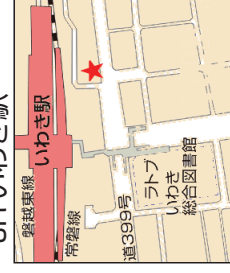

《福島駅東口発→相馬市・南相馬市方面》

①18:30発 原町駅前 20:12着

②18:40発 相馬市役所 20:05着

「旧騎西高校」に「福玉」バス用の無料駐車場を設置致します。福玉バス利用者であればご利用頂けます。

さいたま新都心

空き地付近で「埼玉労働協」ののぼり旗を探してください。

加須市「旧騎西高校」

「福玉」バス用の無料駐車場を設置致します。

JR いわき駅

バスロータリー交番付近
スパ・リゾート・ハイツ
イアンズ
団体用バス乗降場

JR 郡山駅

バス発着場

JR 福島駅西口

バス発着場