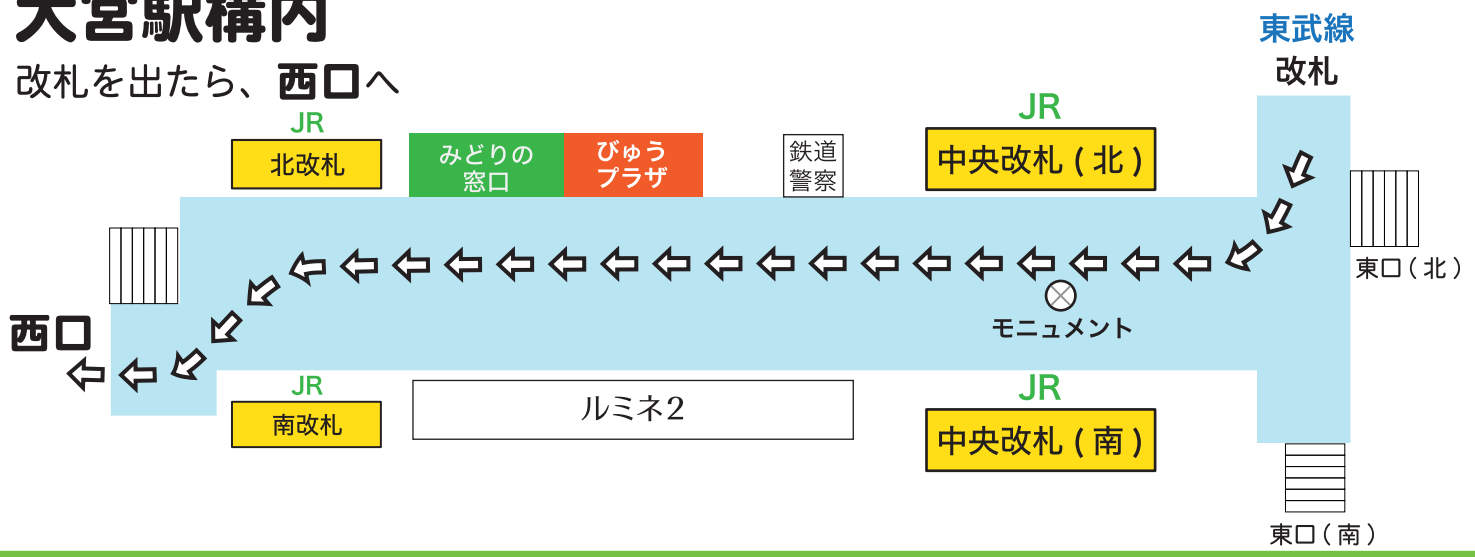

アクセス

電車の方

JR 各線（川越線・京浜東北線・埼京線・高崎線・東北本線）
東武野田線

大宮駅構内

改札を出たら、西口へ

そのまま階段は下りず、西口を出たら

歩行者デッキ 徒歩3分