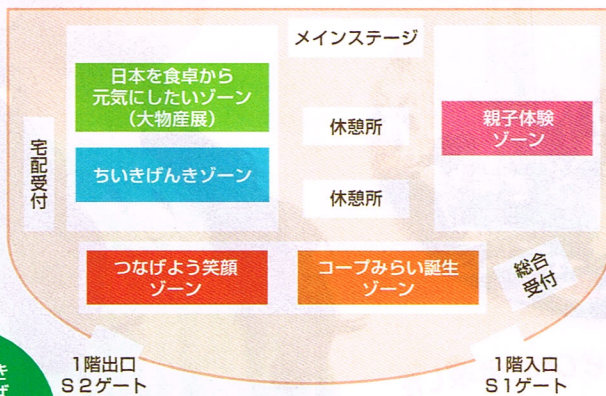

県内の国際交流・国際協力団体が日ごろの活動を発表する場です。諸外国での活動を発表する展示や、アジア、アフリカ、南米など世界の料理や物産の販売、世界各地の民族舞踊などを紹介する楽しいステージがあります。

メインステージラインアップ

11/2 (土)

- ★ゆる玉応援団 (埼玉県のご当地キャラクター集合)
- ★ご当地アイドルライブ (にゃんたぶら・阿里耶)
- ★ファミリーコンサート (キッズプランナー)
- ★ゴスペル&ポップス (Blue Eyes G.C)
- ★ウクレレ・フラダンス・ベリーダンス (コプみらいカルチャー)
- ★震災被災地より (標葉せんたん太鼓・相馬流山)

11/3 (日・祝)

- ★ゆる玉応援団 (埼玉県のご当地キャラクター集合)
- ★ご当地アイドルライブ (ZAWAガール・Pinkish)
- ★演舞パフォーマンス (忍城おもてなし甲冑隊)
- ★ご当地ヒーローショー (家計お助け戦隊 FPLレンジャー)
- ★プラスバンド (Swing Lily)
- ★バトン&チアダンス・フラダンス・HIPHOP (コプみらいカルチャー)
- ★谷花音ちゃんステージ出演 ※14:30~

※メインステージでの主な内容です。開始時間など詳しくは当日パンフレットでご確認ください。
※都合により予告なく変更する場合があります。
※ミニステージ、けやきひろばでも楽しいステージプログラムを開催します。

会場マップ

さいたまスーパーアリーナ (コミュニティアリーナ)

●買い物キャリアカーやベビーカーのご利用も可能です。

日本を食卓から元気になりたいゾーン (コプみらいフェスタ2013)

人気のコプ商品や産直品など約80社による試食・販売を通して、コプみらいの食の取り組みをご紹介します。

ちいきげんきゾーン (埼玉物産観光フェア)

埼玉県各地域の銘産品の展示・販売、観光をご案内。

親子体験ゾーン (コプみらいフェスタ2013・健康フェスタ)

楽しいゲームや工作、食育体験、親子ひろば、健康チェックやマッサージなど、親子で楽しめる企画がもりだくさん。

つなげよう笑顔ゾーン (コプみらいフェスタ2013)

東日本大震災復興支援団体や被災された皆さんによる出展、コプみらいの復興支援の取り組みをご紹介します。