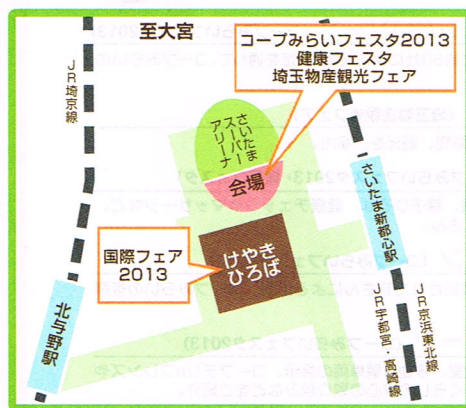

入場無料!

co-op
コープネット

コープみらい

コープみらいフェスタ 2013

日時 **11/2 ± 3 日祝**

10:00~16:00

in スーパーアリーナ

会場: さいたまスーパーアリーナ・けやきひろば

同時開催

国際フェア2013

会場ですたンプを集めて、抽選会で素敵な賞品をゲットしよう!

- ★ コープ商品や産直品の
お取引先による大物産展
- ★ 親子で楽しめる体験企画
- ★ お楽しみステージ
- ★ 東日本大震災復興支援報告

みんなでおもひにきてね!

生協の宅配コープデリのキャラクター「ほぺたん」

ほぺたんトラックの子ども交通安全教室

POSレジにチャレンジ 子ども店長

人気のコープ商品や産直品の**大物産展**

コープみらいのテレビCMに出演した谷花音ちゃんステージ (11月3日14:30~)

交通: JR「さいたま新都心駅」下車徒歩すぐ
JR「北与野駅」下車徒歩7分

公共交通機関をご利用ください。
お車の場合は近隣の有料駐車場をご利用ください。

<主催> 生活協同組合コープみらい 生活協同組合連合会コープネット事業連合

【後援】 埼玉県、さいたま市、福島県双葉町、福島県浪江町、埼玉県教育委員会、さいたま市教育委員会、J A埼玉県中央会、埼玉県ユニセフ協会、社会福祉法人埼玉県社会福祉協議会、社会福祉法人さいたま市社会福祉協議会、社団法人さいたま観光国際協会、きょうざれん埼玉支部、埼玉県消費者団体連絡会、適格消費者団体・特定非営利活動法人埼玉消費者被害をなくす会、日本生活協同組合連合会、全国大学生生活協同組合連合会、埼玉県生活協同組合連合会、テレビ5、FM NACK 5、朝日新聞さいたま総局、読売新聞さいたま支局、毎日新聞さいたま支局、埼玉新聞社、産経新聞社、東京新聞