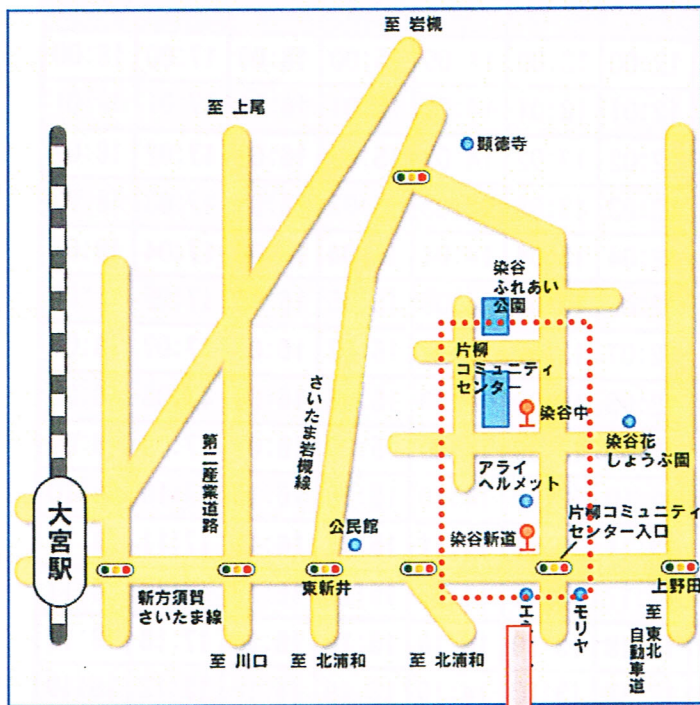

みなさんのご参加を
お待ちしております！

参加される方は、12月10日(火)までに、
080-5749-2996 (支援員：佐藤) までご連絡ください。

主催：(一社) 埼玉県労働者福祉協議会 ☎048-833-8731

共催：浪江町復興支援員 埼玉事務所

○片柳コミュニティセンター (さいたま市見沼区染谷 3-147-1)

電車でお越しの方

【大宮駅東口からバスをご利用の場合】

- ・JR「大宮駅」下車、大宮駅東口 国際興業バス7番乗り場「浦和学院高校」、又は、「浦和東高校（土日祝日運休）」、「浦和美園駅」、「さいたま東営業所」行き、**「染谷新道」停留所下車徒歩 12分**

【七里駅からバスをご利用の場合】

- ・東武野田線「七里駅」下車、さいたま市コミュニティバス「七里駅西バス停」乗車、**「片柳コミュニティセンター」停留所下車 徒歩 1分**（※土日祝日・年末年始は運休）

【大和田駅からバスをご利用の場合】

- ・東武野田線「大和田駅」下車、さいたま市コミュニティバス「大和田駅バス停」乗車、**「片柳コミュニティセンター」停留所下車 徒歩 1分**（※土日祝日・年末年始は運休）

※終着バス停は、到着予定時刻です。