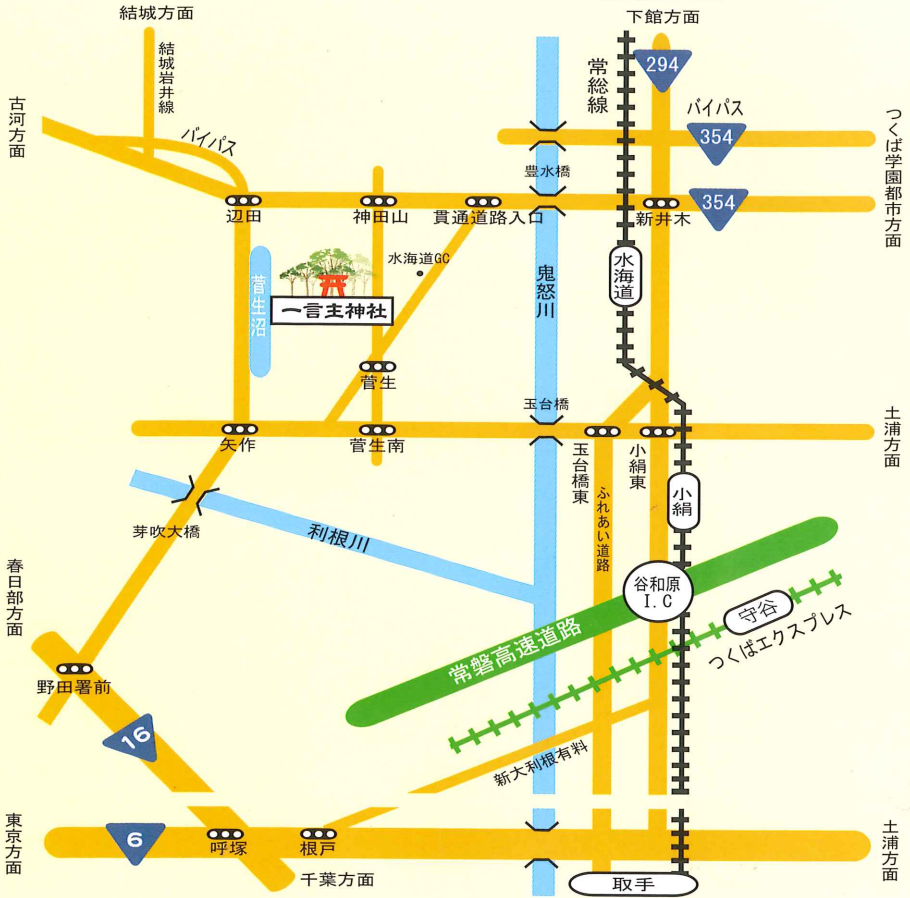

# 一言主神社広域案内図

## ◆交通のご案内 (東京方面より)◆

電車で	秋葉原駅	●——つくばエクスプレス(32分) (快速)	●——常総線(12分)	●——水海道駅	タクシー 15分
	上野駅	●——常磐線(40分)	●——常総線(30分)	●——水海道駅	
車で	東京	●——首都高速	●——三郷 I.C.	●——谷和原 I.C.より15分	
			●——常磐高速		