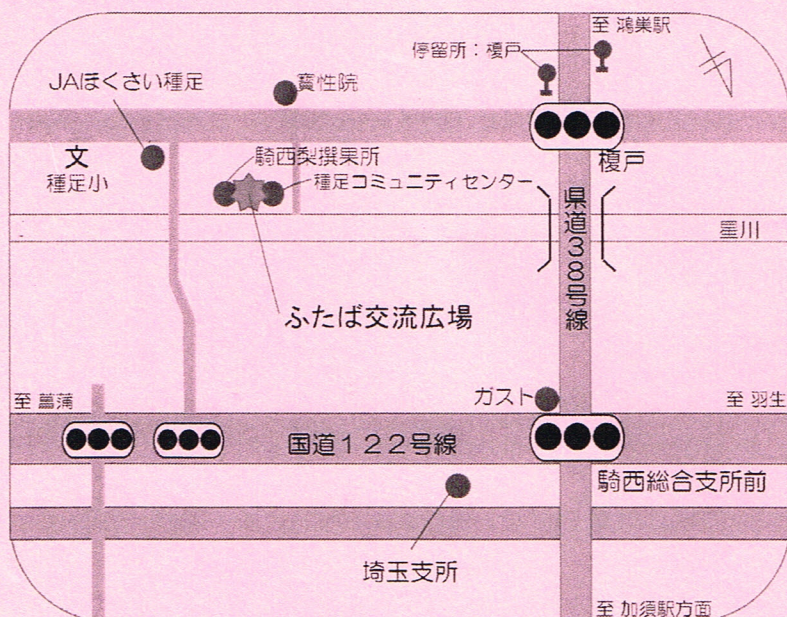

ふたば交流広場

8月18日(月) にオープンしました。

●開所時間●

平日 午前9時～午後4時 (土日祝日、年末年始を除く)

〒347-0114

埼玉県加須市中種足16-2

TEL&FAX

0480(53)5882

アクセス

- 公共交通機関ご利用の場合
朝日バス停留所：榎戸
停留所より徒歩約10分
- 車をご利用の場合
双葉町埼玉支所より
南に約3km
- 加須市デマンド型乗合
タクシーの利用もできます。

お問い合わせ先：双葉町埼玉支所

☎ 0480-53-7780