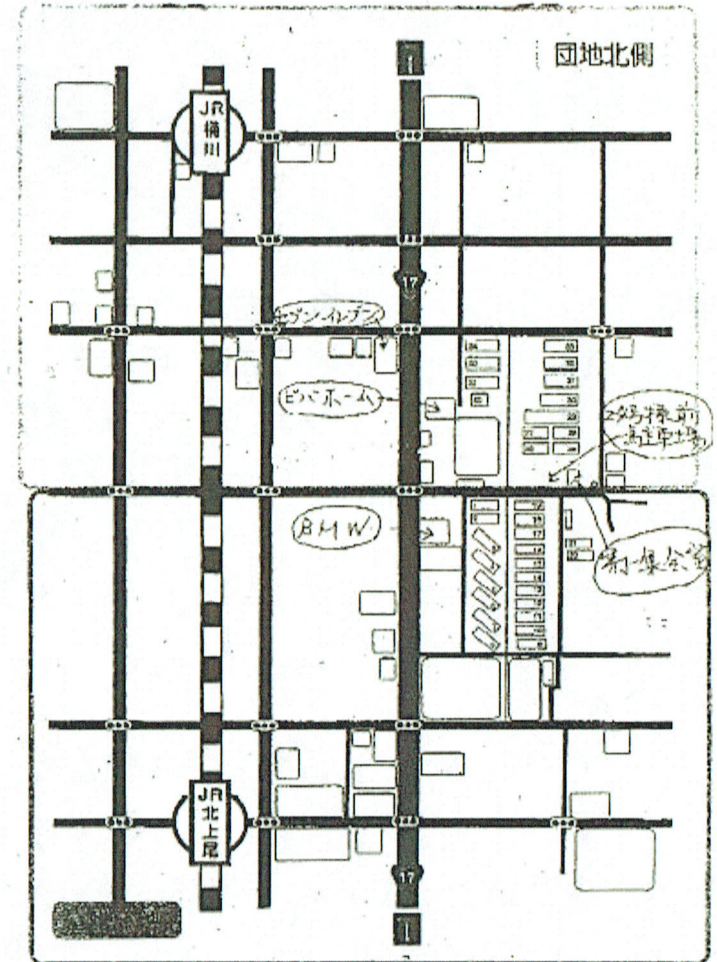

問合せ：シラコバト団地 自治会 048-607-6723

東日本大震災に咲く会ひまわり 橋 光顕 080-3091-6215

主催：東日本大震災に咲く会ひまわり

共催：NPO 法人埼玉広域避難者支援センター

シラコバト団地までのアクセス

J R 高崎線 桶川駅より徒歩 20分
北上尾駅より徒歩 15分

シラコバト団地近隣を訪ねて…【防災センター IN 西消防署複合施設】

DVD 映像コーナーや防災用品の展示が行われています。地震体験や映像消火体験などもあり、行くと防災への関心が高まることと思います。また、住宅用火災警報器設置の指導や防災講話も行っています。

災害はいつ起こるかわかりません。もしもの時のために、このような場所に行って学んだり、体験しておくのは大切なことだと思います。模擬体験をし、その時の対策を知っておくことは貴重だと思いますし、ぜひ体験してみてください。

- ・名称: 上尾市消防本部 / 西消防署 防災体験コーナー
- ・住所: 〒362-0067 埼玉県上尾市中分1丁目232 048-726-6013
- ・営業時間: 午前 8 時 30 分から午後 5 時 料金は無料
- ・定休日: 月曜日 (祝日の場合はその翌日) 年末年始 (12 月 29 日から 1 月 3 日)
- ・公式サイト URL: <https://www.city.ageo.lg.jp/site/shoubou/115-bousaitaikenn.html>