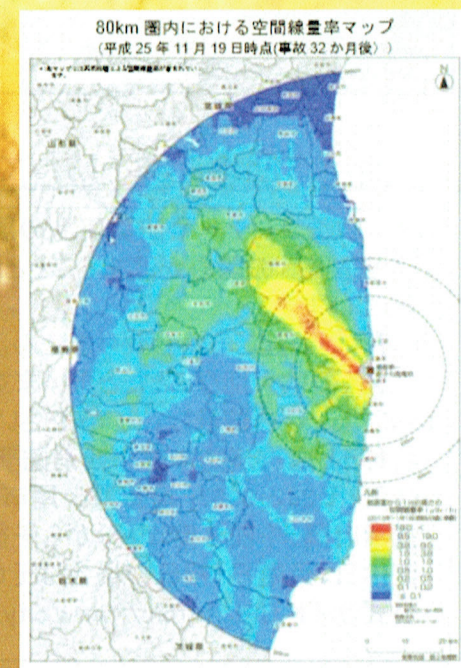

東日本大震災記録上映会

『原発被災地・避難所の記録』

撮影・監修；高木成幸

《福島県双葉郡浪江町出身カメラマン》

日付：2016年9月24日(土)

時間：13：30～ 【第一部】ビデオ・スライド上映会 入場無料
14：00～ 【第二部】高木氏への質疑応答
14：30～ 【第三部】懇親会(飲み物、差し入れ可)

場所：シラコバト団地 第一集会室

埼玉県上尾市大字上 370 24号棟 駐車場有 地図裏面参照

問合せ：シラコバト団地 自治会 048-607-6723

東日本大震災に咲く会ひまわり 橋 光顕 080-3091-6215

主催：東日本大震災に咲く会ひまわり

共催：NPO 法人埼玉広域避難者支援センター