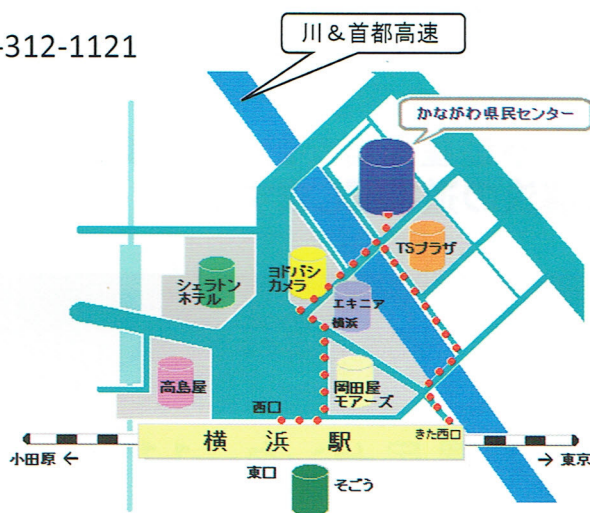

## 《お申込み先》

かながわ避難者と共にあゆむ会  
電話番号: 045-312-1121  
(内線番号4142)  
受付日時: 平日 午後1時～5時

相談会	時間帯
2/4(土) かながわ県民センター	①10:00～ ②10:30～ ③11:00～ ④11:30～
2/11(土) ユニコムプラザ相模原	①2:00～ ②2:30～ ③3:00～ ④3:30～

## かながわ県民センター案内図

TEL 045-312-1121

「横浜駅西口」(地上階) ⇒  
⇒ 右前方「ヨドバシカメラ」⇒ 右折  
⇒ 「西鶴屋橋」渡る  
⇒ 「かながわ県民センター」  
「横浜駅きた西口」⇒ 「鶴屋橋」渡る ⇒ 左折  
⇒ 「西鶴屋橋」⇒ 「かながわ県民センター」